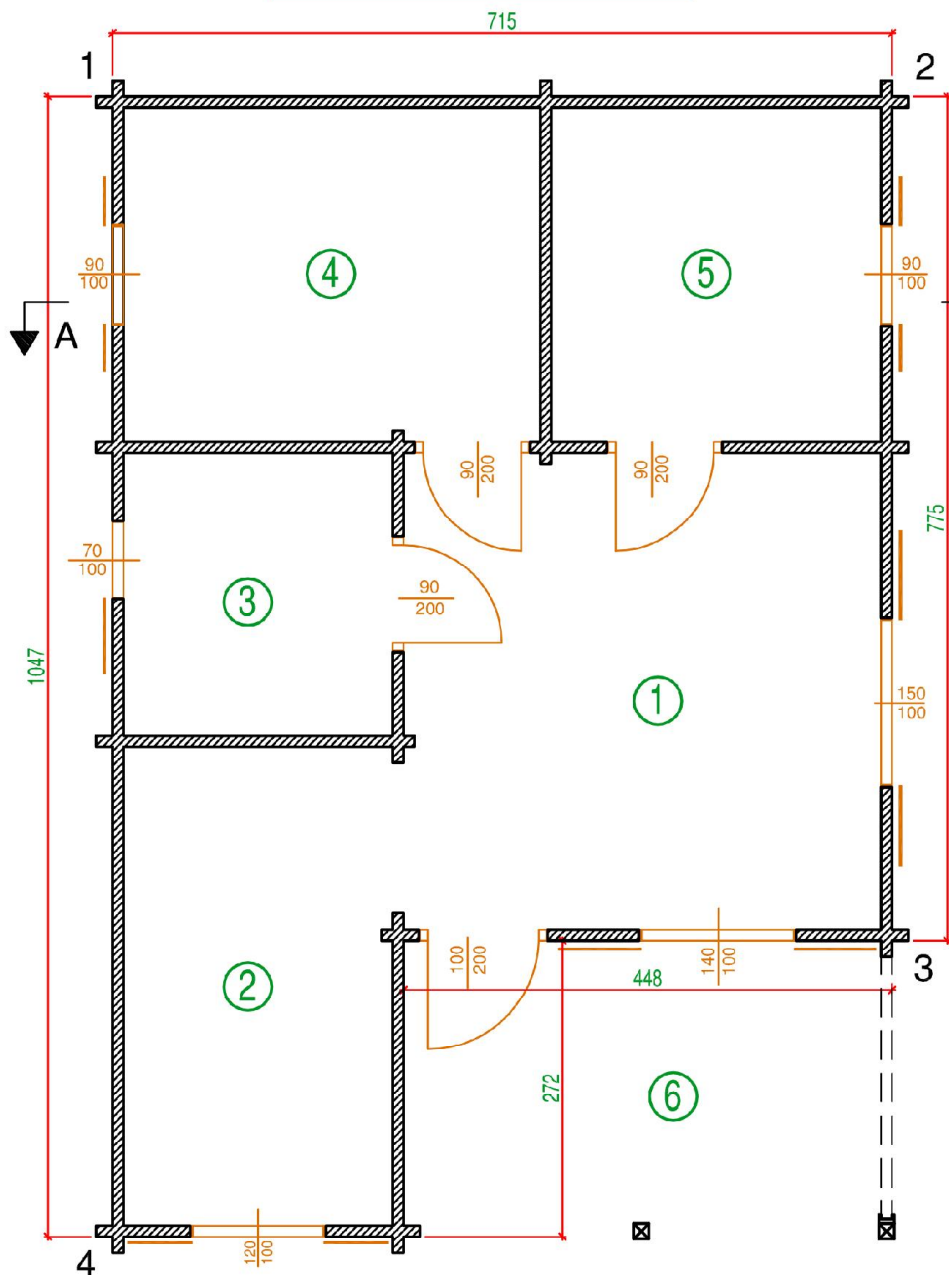

# TOPAZ 1

STOLHAUS Sp. z o.o.

ul. Osadnicza 19F/1  
65-785 Zielona Góra

tel. +48683836456  
fax. +48683830091

ul. 20-go Lutego 1  
66-600 Krosno Odrzańskie

info@stolhaus.pl  
www.stolhaus.pl

- ① POKÓJ -19,2 m<sup>2</sup>
- ② KUCHNIA -10,9 m<sup>2</sup>
- ③ ŁAZIENKA -6,4 m<sup>2</sup>
- ④ POKÓJ -11,7 m<sup>2</sup>
- ⑤ POKÓJ -9,3 m<sup>2</sup>
- ⑥ TARAS -12,2 m<sup>2</sup>

ELEWACJA 1-4

ELEWACJA 3-2

ELEWACJA 2-1

ELEWACJA 4-3