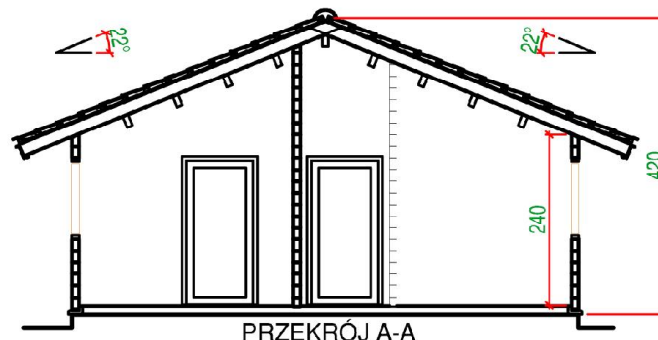

# TOPAZ 1

STOLHAUS Sp. z o.o.

ul. Osadnicza 19F/1  
65-785 Zielona Góra

tel. +48683836456  
fax. +48683830091

ul. 20-go Lutego 1  
66-600 Krosno Odrzańskie

info@stolhaus.pl  
www.stolhaus.pl

- ① POKÓJ -19,2 m<sup>2</sup>
- ② KUCHNIA -10,9 m<sup>2</sup>
- ③ ŁAZIENKA -6,4 m<sup>2</sup>
- ④ POKÓJ -11,7 m<sup>2</sup>
- ⑤ POKÓJ -9,3 m<sup>2</sup>
- ⑥ TARAS -12,2 m<sup>2</sup>

ELEWACJA 1-4

ELEWACJA 3-2

ELEWACJA 2-1

ELEWACJA 4-3