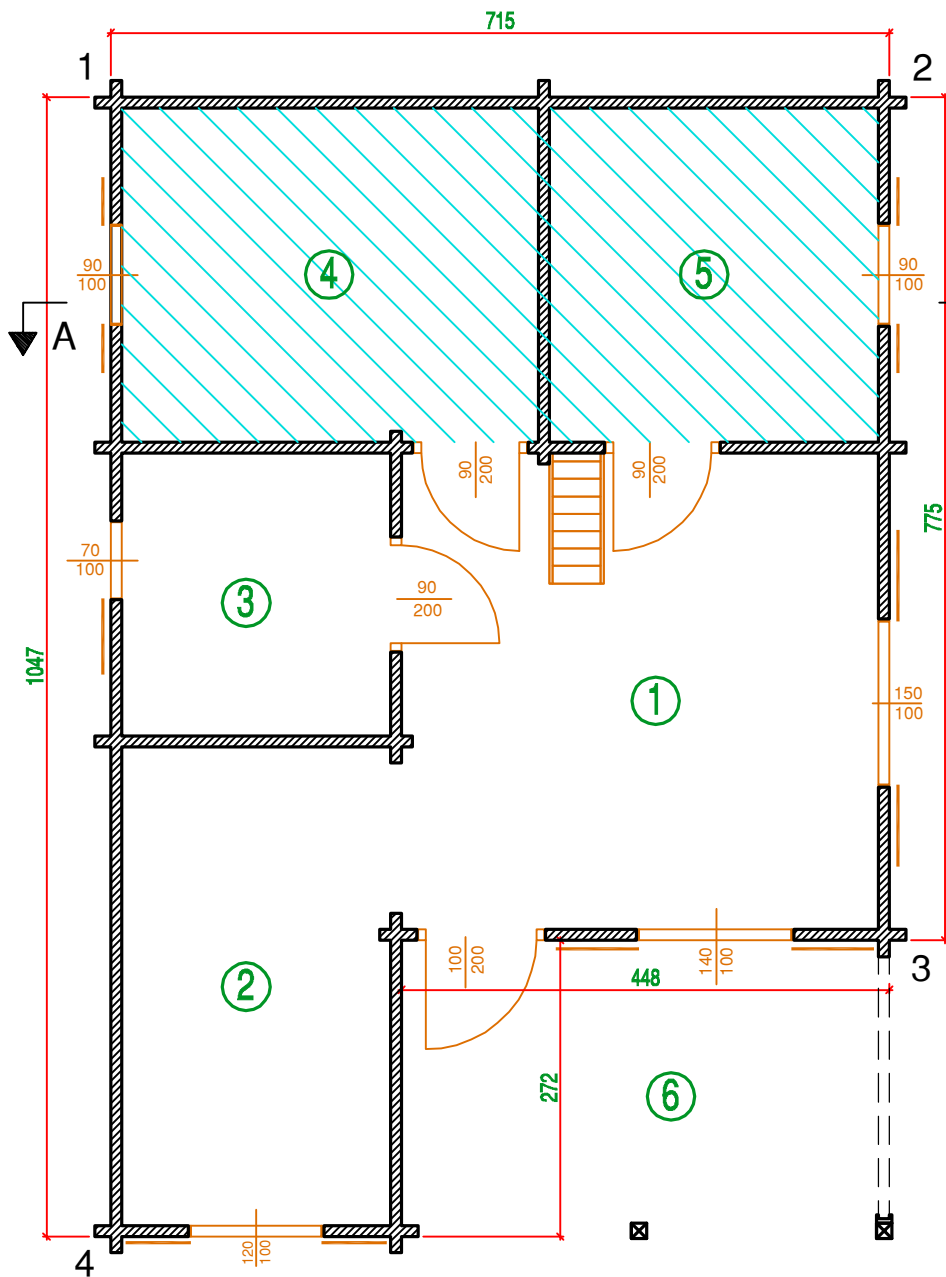

TOPAZ 1A

STOLHAUS Sp. z o.o.

ul. Osadnicza 19F / 1
65-785 Zielona Góra

tel. +4868383645
fax. +4868383009

ul. 20-go Lutego 1
66-600 Krosno Odrzańskie

info@stolhaus.pl
www.stolhaus.pl

- ① POKÓJ -19,2 m²
- ② KUCHNIA -10,9 m²
- ③ ŁAZIENKA -6,4 m²
- ④ POKÓJ -11,7 m²
- ⑤ POKÓJ -9,3 m²
- ⑥ TARAS -12,2 m²

POLE ZAKRESKOWANE-PIETRO