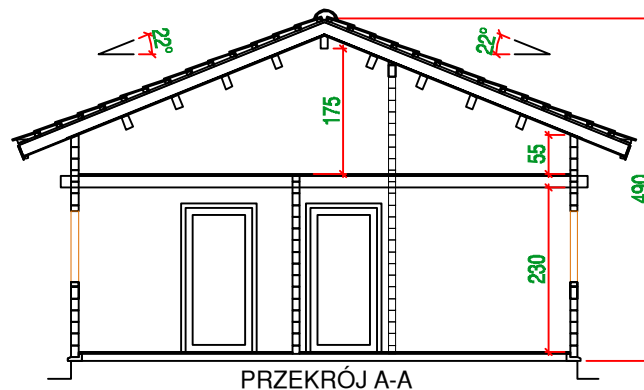

TOPAZ 1A

STOLHAUS Sp. z o.o.

ul. Osadnicza 19F / 1
65-785 Zielona Góra

tel. +4868383645
fax. +4868383009

ul. 20-go Lutego 1
66-600 Krosno Odrzańskie

info@stolhaus.pl
www.stolhaus.pl

- ① POKÓJ -19,2 m²
- ② KUCHNIA -10,9 m²
- ③ ŁAZIENKA -6,4 m²
- ④ POKÓJ -11,7 m²
- ⑤ POKÓJ -9,3 m²
- ⑥ TARAS -12,2 m²

POLE ZAKRESKOWANE-PIETRO