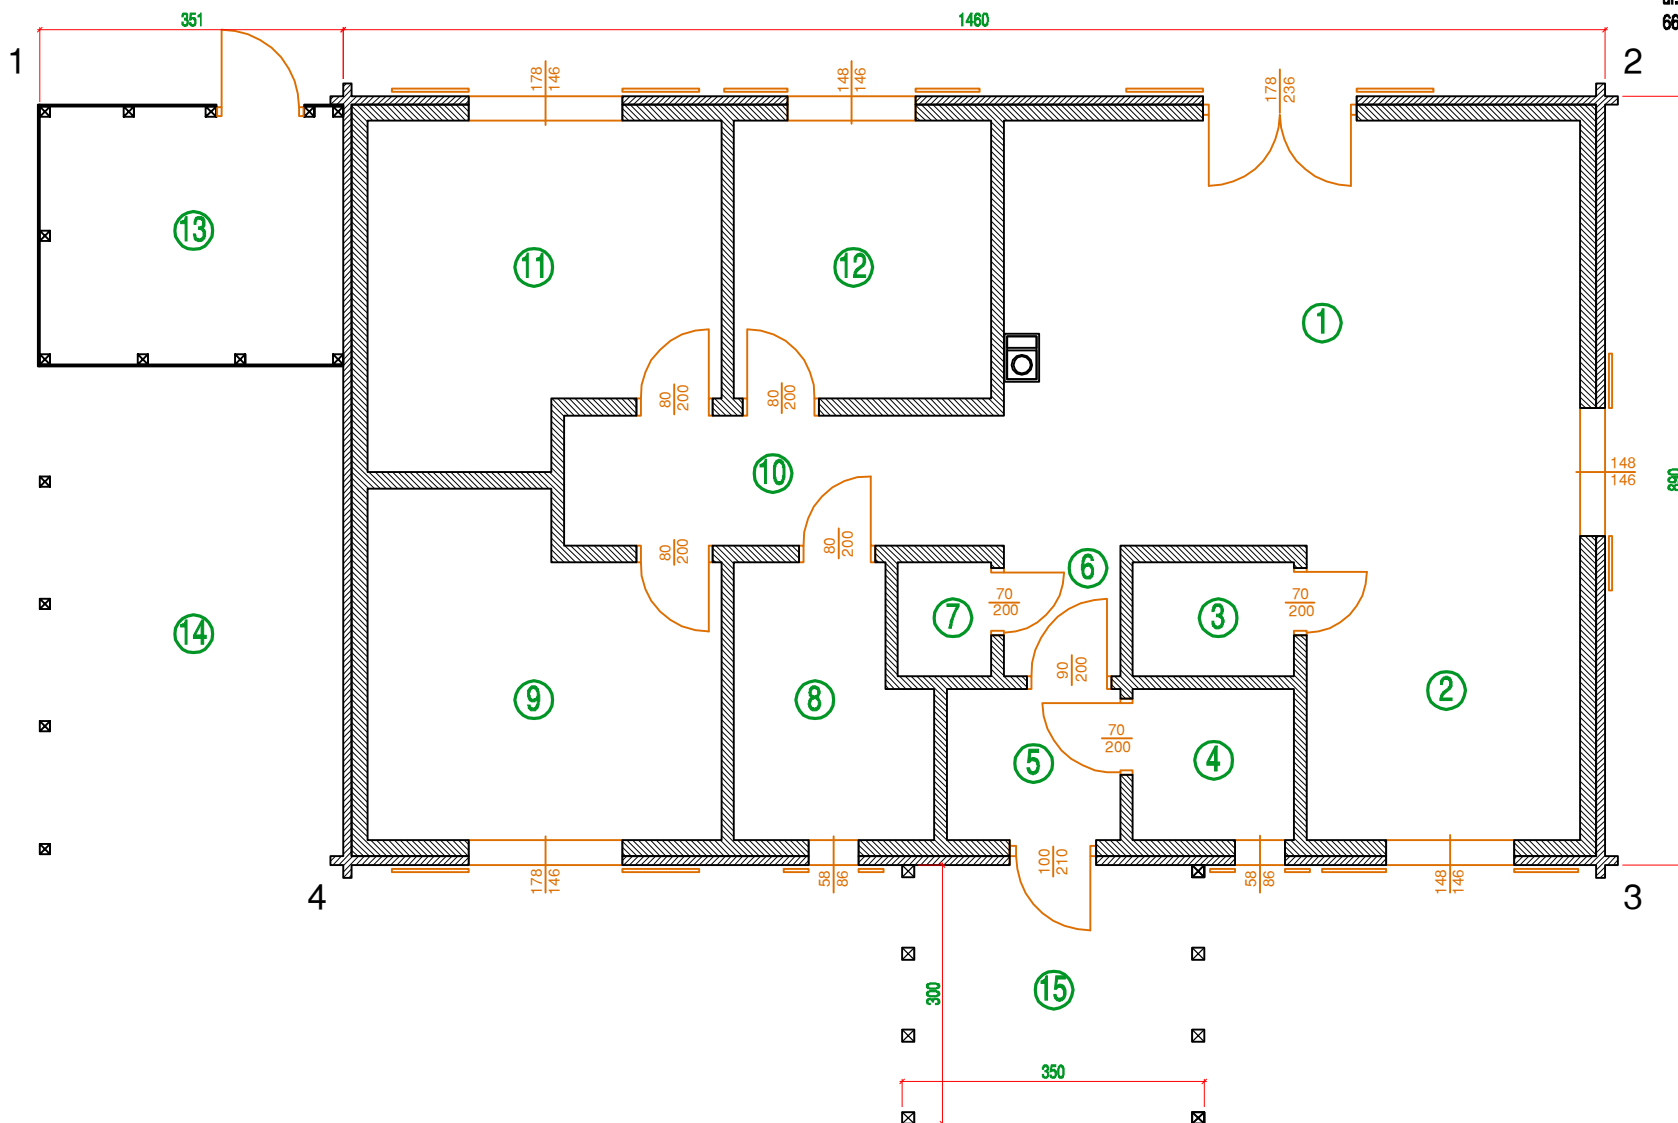

FILIPEK

STOLHAUS Sp. z o.o.

ul. Osadnicza 19F / 1
65-785 Zielona Góra

tel. +4868383645
fax. +4868383009

ul. 20-go Lutego 1
66-600 Krosno Odrzańskie

info@stolhaus.pl
www.stolhaus.pl

①	POKÓJ	-32,8 m ²
②	KUCHNIA	-10,8 m ²
③	SPIZARNIA	-2,5 m ²
④	PRALNIA	-3,3 m ²
⑤	PRZEDPOKÓJ	-3,5 m ²
⑥	KOMINIKACJA	-2,0 m ²
⑦	WC	-1,4 m ²
⑧	ŁAZIENKA	-6,6 m ²
⑨	POKÓJ	-15,0 m ²
⑩	KOMUNIKACJA	-7,7 m ²
⑪	POKÓJ	-15,0 m ²
⑫	POKÓJ	-9,6 m ²
⑬	WIATA/GOSPODARCZE	-10,5 m ²
⑭	WIATA	-19,0 m ²
⑮	GANEK/ZADASZENIA	-10,5 m ²