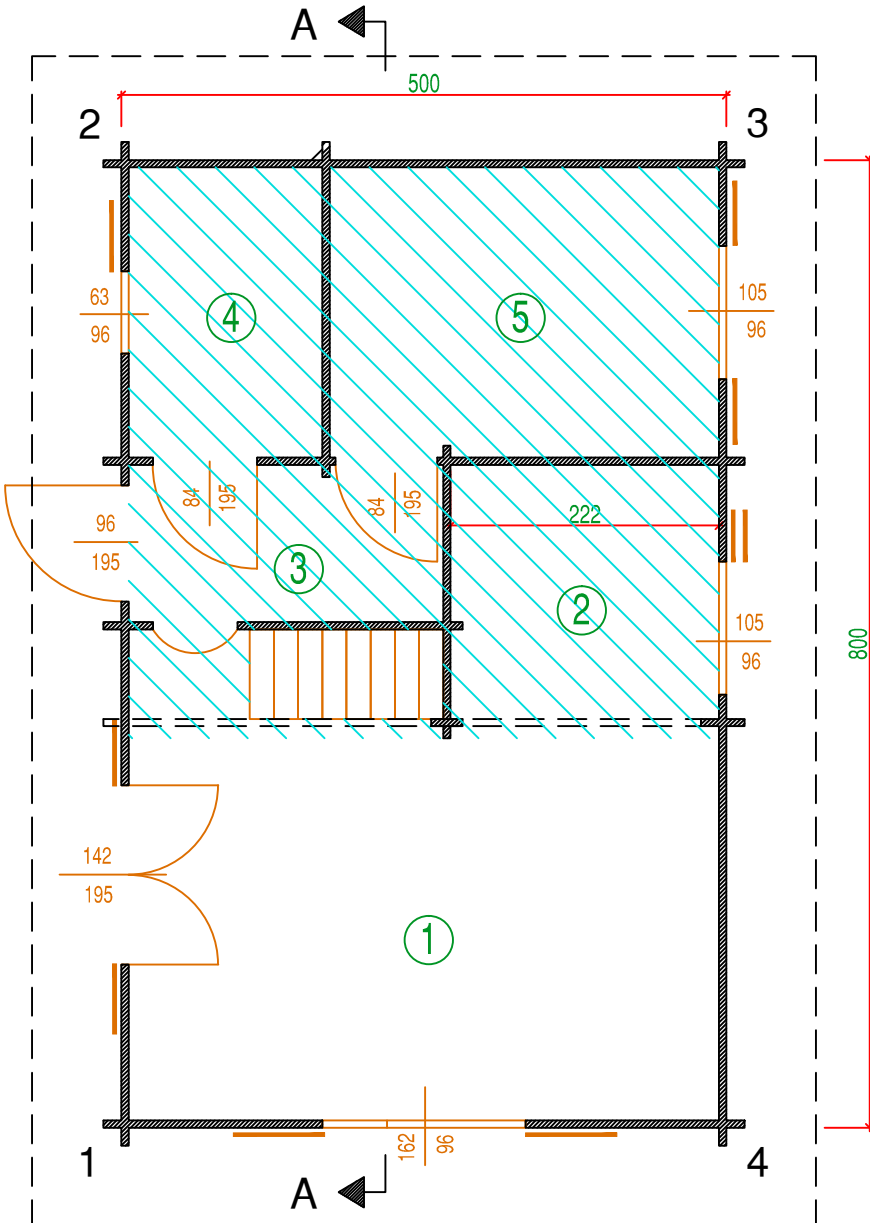

KARAT 40

- ① POKÓJ -15,9 m²
- ② KUCHNIA -4,8 m²
- ③ PRZEDPOKÓJ/KOMUNIKACJA -5,6 m²
- ④ ŁAZIENKA -3,8 m²
- ⑤ POKÓJ -7,7 m²

POLE ZAKRESKOWANE-PIETRO

STOLHAUS Sp. z o.o.

ul. Osadnicza 19F / 1
65-785 Zielona Góra