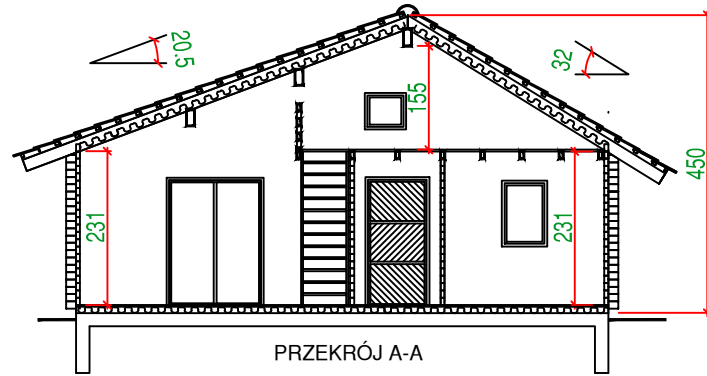

KARAT 40

- ① POKÓJ -15,9 m²
- ② KUCHNIA -4,8 m²
- ③ PRZEDPOKÓJ/KOMUNIKACJA -5,6 m²
- ④ ŁAZIENKA -3,8 m²
- ⑤ POKÓJ -7,7 m²

POLE ZAKRESKOWANE-PIETRO

STOLHAUS Sp. z o.o.

ul. Osadnicza 19F / 1
65-785 Zielona Góra