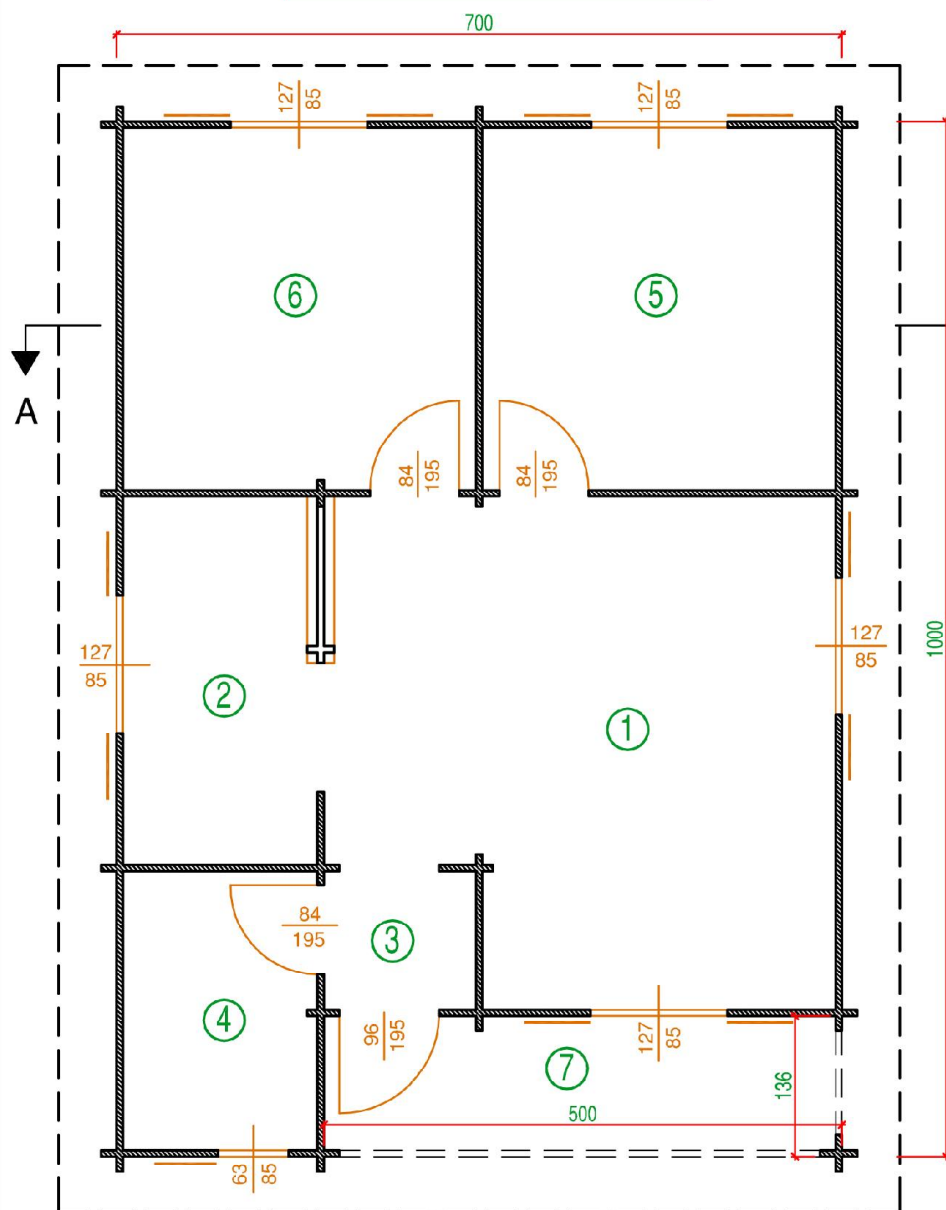

OPAL 70

STOLHAUS Sp. z o.o.

ul. Osadnicza 19F/1
65-785 Zielona Góra

tel. +48683836456
fax. +48683830091

ul. 20-go Lutego 1
66-600 Krosno Odrzańskie

info@stolhaus.pl
www.stolhaus.pl

- | | | |
|---|------------------------|----------------------|
| ① | POKÓJ | -22,4 m ² |
| ② | KUCHNIA | -6,7 m ² |
| ③ | PRZEDPOKÓJ/KOMUNIKACJA | -2,0 m ² |
| ④ | ŁAZIENKA | -5,1 m ² |
| ⑤ | POKÓJ | -11,9 m ² |
| ⑥ | POKÓJ | -11,9 m ² |
| ⑦ | TARAS | -6,8 m ² |

ELEWACJA 4-3

ELEWACJA 2-1

ELEWACJA 3-2

ELEWACJA 1-4