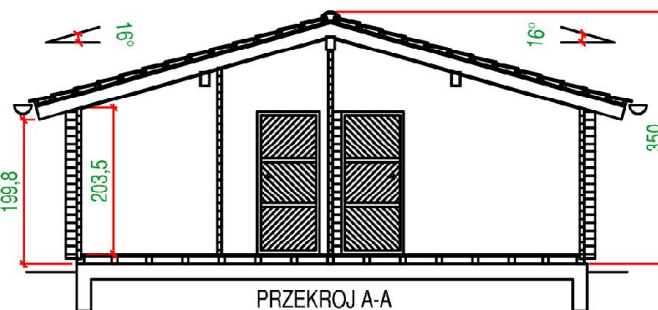

OPAL 70

STOLHAUS Sp. z o.o.

ul. Osadnicza 19F/1
65-785 Zielona Góra

tel. +48683836456
fax. +48683830091

ul. 20-go Lutego 1
66-600 Krosno Odrzańskie

info@stolhaus.pl
www.stolhaus.pl

- | | | |
|---|------------------------|----------------------|
| ① | POKÓJ | -22,4 m ² |
| ② | KUCHNIA | -6,7 m ² |
| ③ | PRZEDPOKÓJ/KOMUNIKACJA | -2,0 m ² |
| ④ | ŁAZIENKA | -5,1 m ² |
| ⑤ | POKÓJ | -11,9 m ² |
| ⑥ | POKÓJ | -11,9 m ² |
| ⑦ | TARAS | -6,8 m ² |

ELEWACJA 4-3

ELEWACJA 2-1

ELEWACJA 3-2

ELEWACJA 1-4