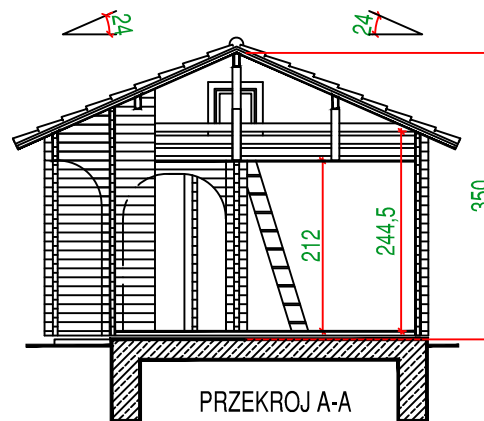

KARAT 3

- ① POKÓJ -11,8 m²
- ② KUCHNIA -3,3 m²
- ③ PRZEDPOKÓJ/KOMUNIKACJA -3,4 m²
- ④ ŁAZIENKA -2,5 m²
- ⑤ POMIESZCZENIE GOSPODARCZE -1,4 m²

POLE ZAKRESKOWANE-PIETRO

STOLHAUS Sp. z o.o.

ul. Osadnicza 19F / 1
65-785 Zielona Góra