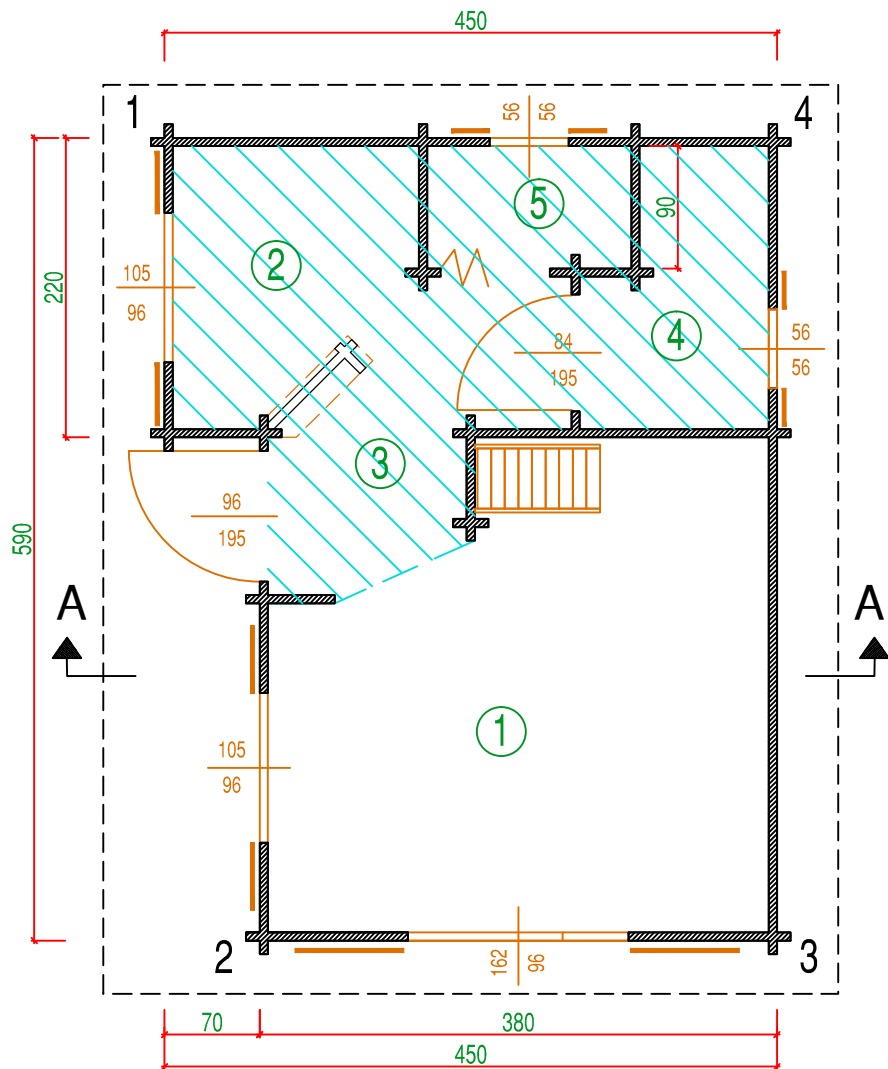

KARAT 3

- ① POKÓJ -11,8 m²
- ② KUCHNIA -3,3 m²
- ③ PRZEDPOKÓJ/KOMUNIKACJA -3,4 m²
- ④ ŁAZIENKA -2,5 m²
- ⑤ POMIESZCZENIE GOSPODARCZE -1,4 m²

POLE ZAKRESKOWANE-PIETRO

STOLHAUS Sp. z o.o.

ul. Osadnicza 19F / 1
65-785 Zielona Góra